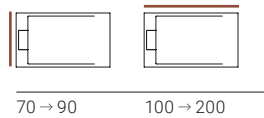

Forme e misure / Formas y medidas / Formas e medidas